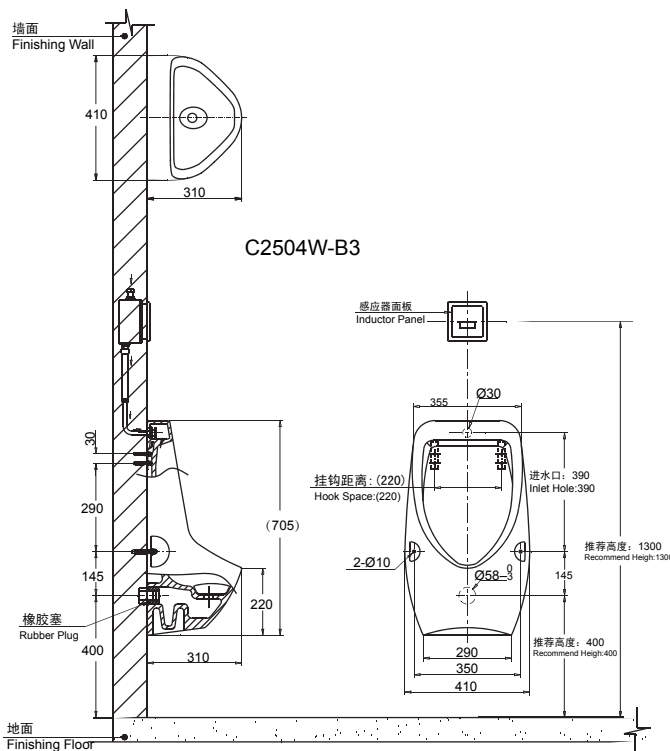

安装尺寸图(Rough-In Dimensions):  
单位(Unit):mm

产品编号 Item No.	C2504W	C2504W-B3
进水系统 Water Entry System	上进水 Top inlet	后进水 Back Inlet
颜色 Available Color	白色(White)	
小便感应器 Urinal Valve	推荐搭配 D638E      Recommended to use with D638E	
材料 Materials	陶瓷 Vitreous China	
运输包装 Shipping Package	长(L) 750 X宽(W) 445 X高(H) 385 mm 毛重(G.W): 20.4 kg	