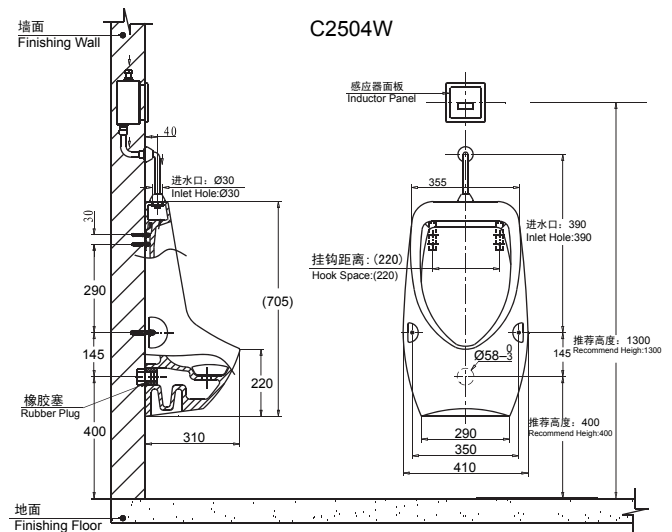

安装尺寸图(Rough-In Dimensions):  
单位(Unit):mm

产品编号 Item No.	C2504W	C2504W-B3
进水系统 Water Entry System	上进水 Top inlet	后进水 Back Inlet
颜色 Available Color	白色(White)	
小便感应器 Urinal Valve	推荐搭配 D638E      Recommended to use with D638E	
材料 Materials	陶瓷 Vitreous China	
运输包装 Shipping Package	长(L) 750 X宽(W) 445 X高(H) 385 mm 毛重(G.W): 20.4 kg	